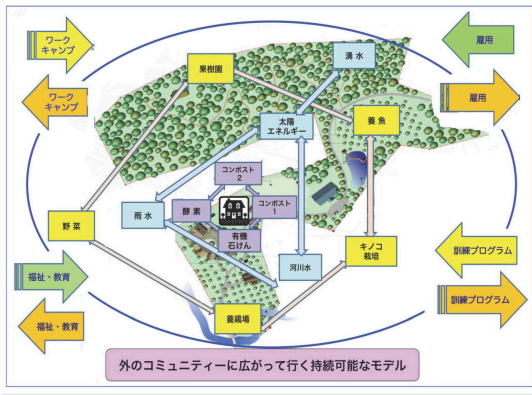

子どもの未来を築くCFFM(Caring for the Future Malaysia)

持続可能な環境保全型農業 (Integrated Sustainable Agriculture) : 地域に広がるシステム

Ver. 1.0

発行：CFFM
編集：吉野輝雄
9/8, 2016

子どもの家メインハウス(2015完成)

ビジョン
と使命

虐待を受けたり放任されている孤児や保護を必要とする子どもたちを愛と思いやりをもって養育します。「持続可能な環境保全型農業システム」からの収益を財政基礎とし、従来の寄付や慈善活動に頼る支援からの脱却を目指します。

環境保全型農業とは？

「環境保全型農業システム」とは、自然界の植物、動物が営んでいる生産の仕組みを土地の特性に合わせる農業で、長期間維持可能なシステムです。このシステムにより、環境の質が高められ、再処理物、生物の排泄物が資源となり、畑の生産能力が維持できます。すなわち、農家だけでなく社会の生活の質を高めるといふ人間のニーズに応えるものです。