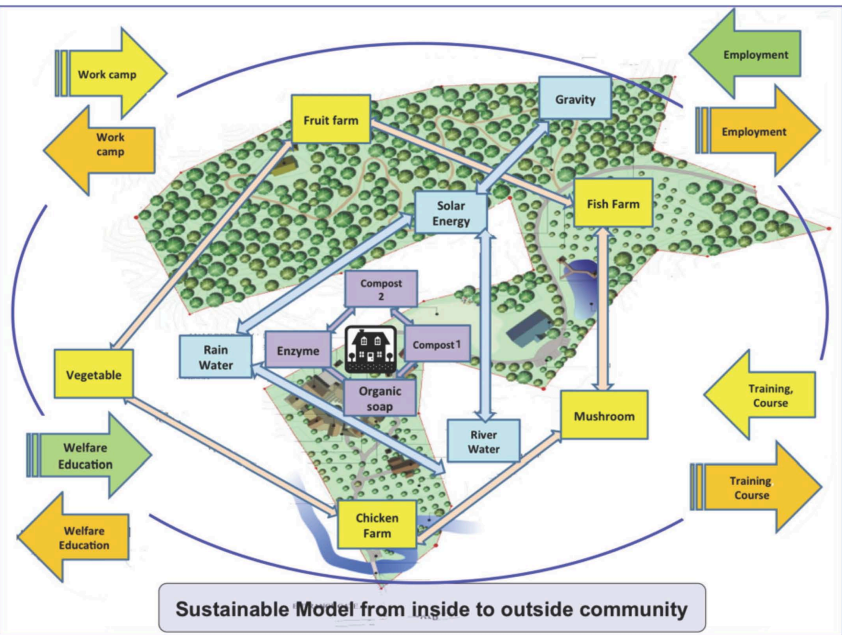

CFF Malaysia Caring for the Future of Children by Sustainable Integrated Agriculture System involving a Community Ver. 1.0

edited by
T.Yoshino
7/22/2016